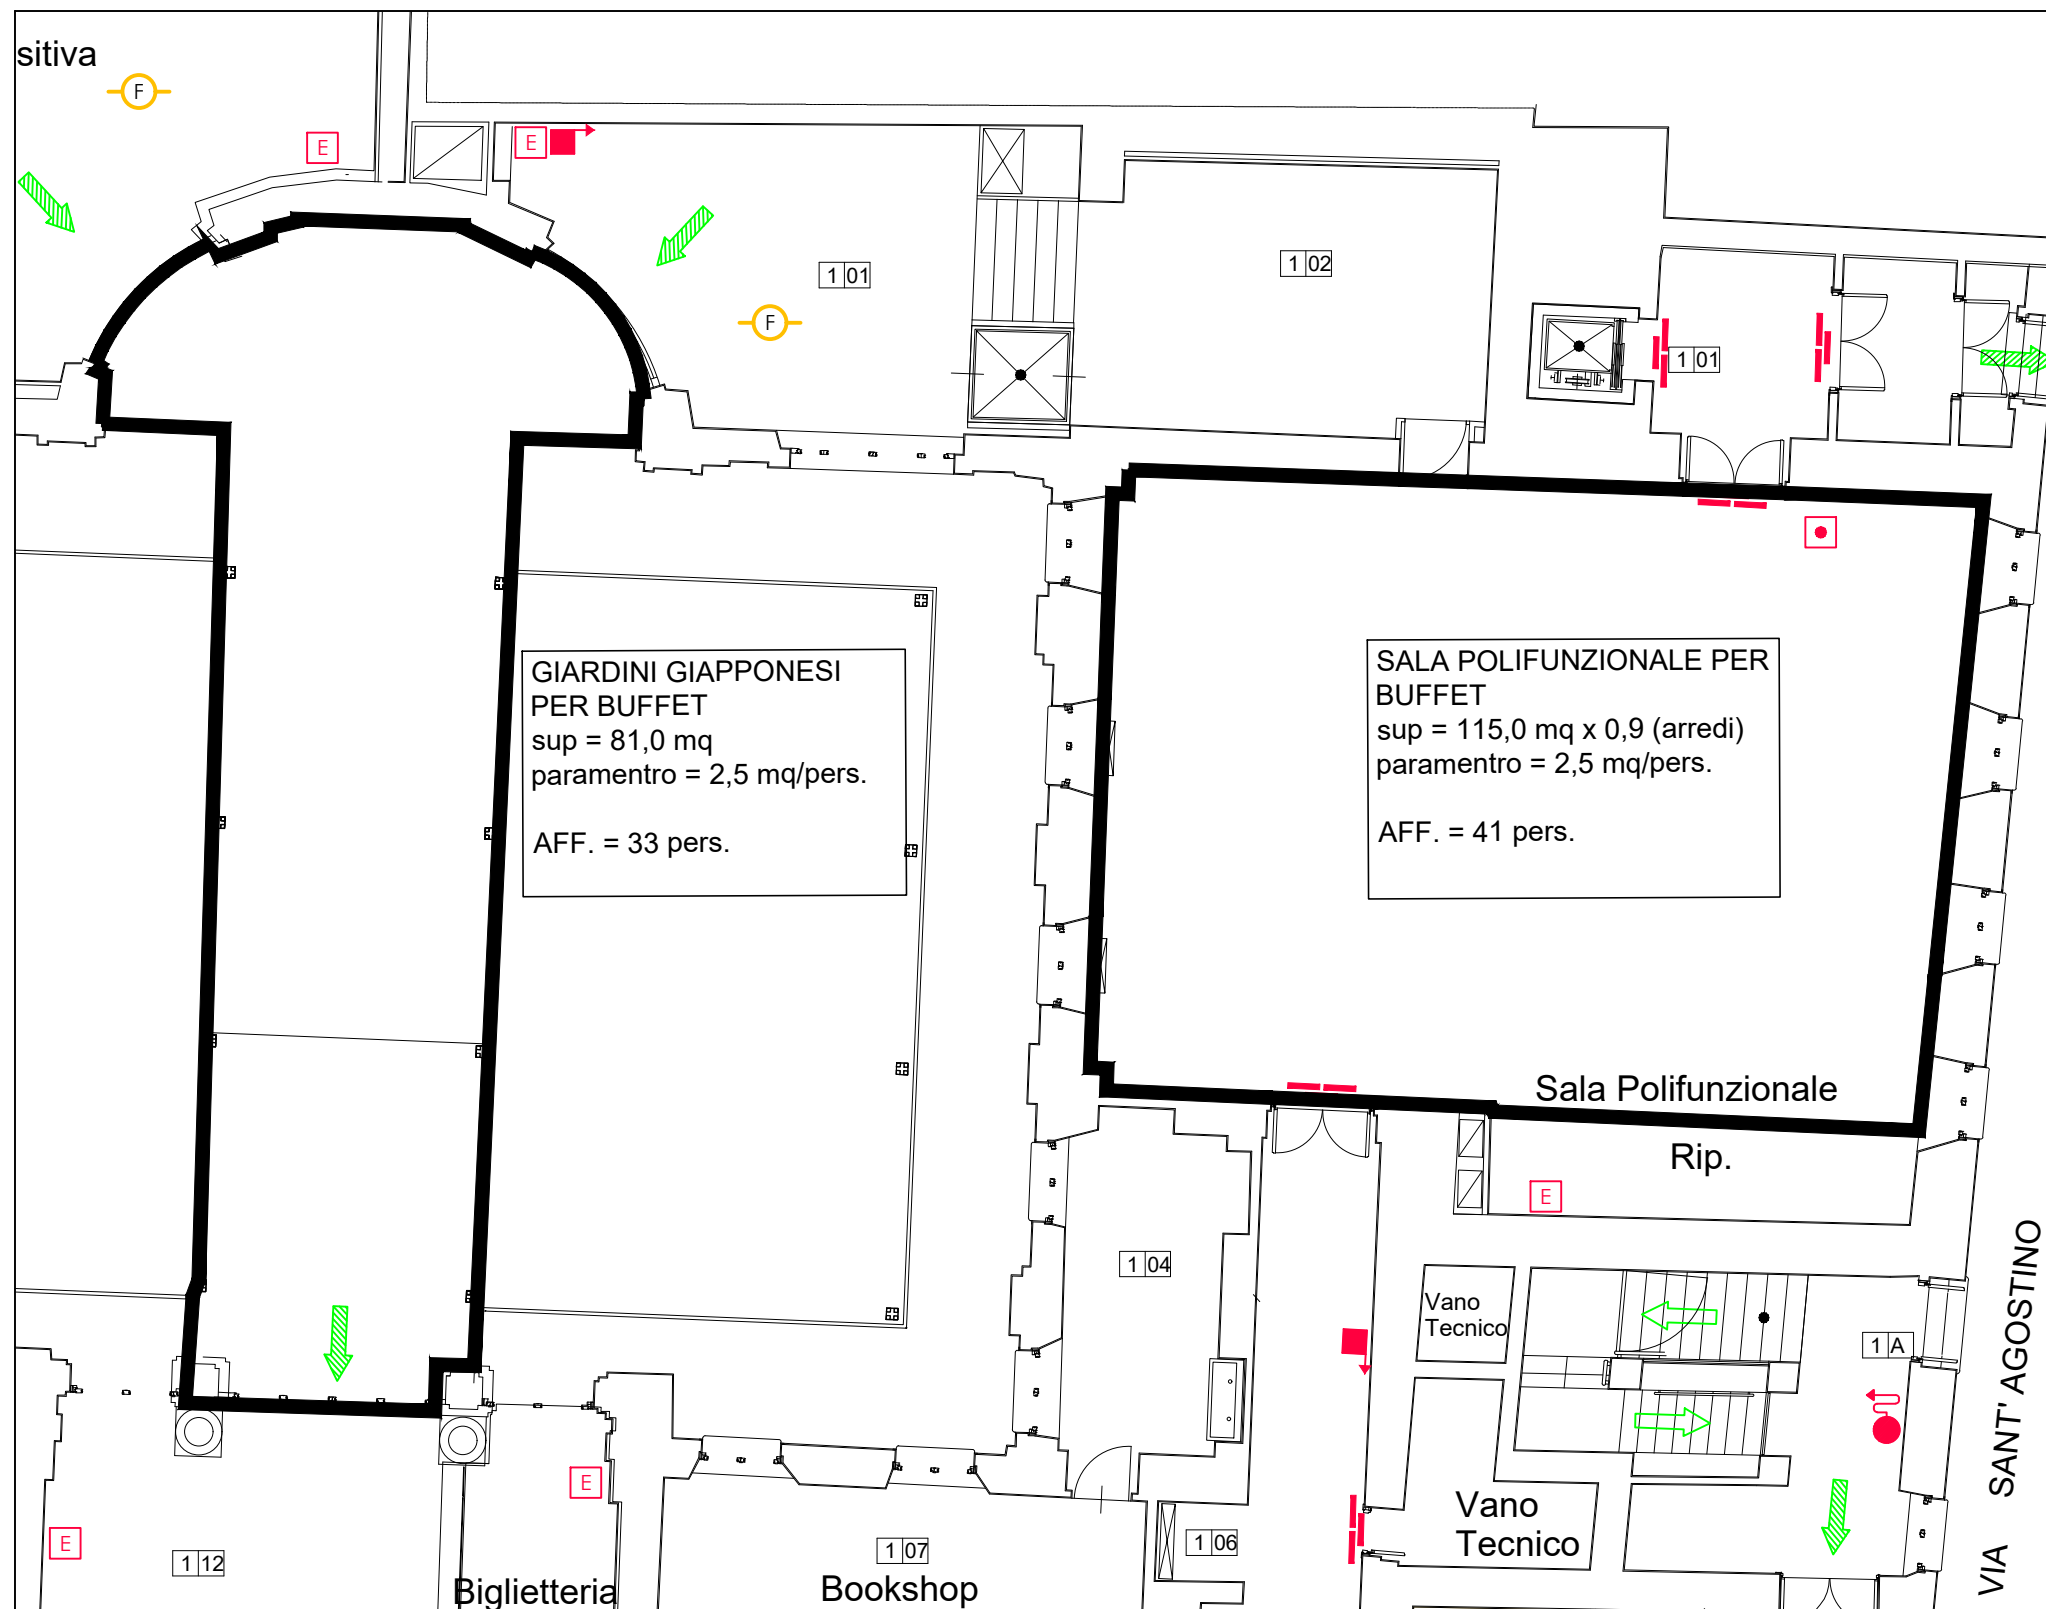

MUSEO D'ARTE ORIENTALE
Via San Domenico 11 - Torino

PLANIMETRIA
SALA POLIFUNZIONALE
piano terreno

EMISSIONE	REVISIONE	DESCRIZIONE	SCALA	REDATTO DA
Ottobre '21	00	buffet piano terreno	A3=1:100	RTS